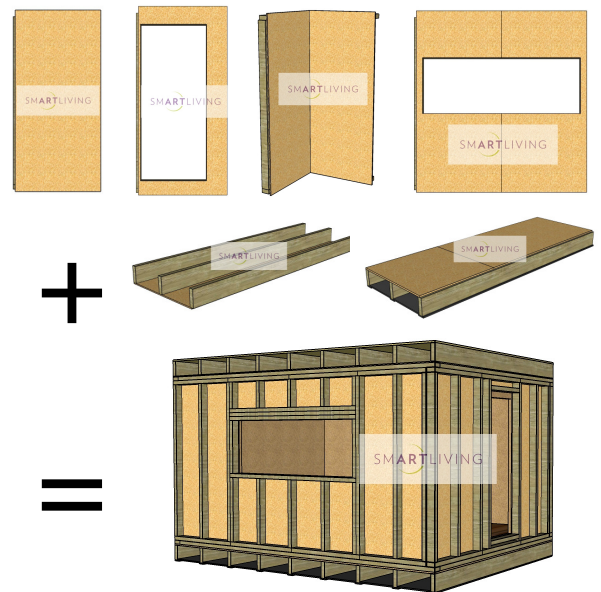

1. **KORAK - načrti, konstrukcija in kritina:** Izberite med objavljenimi variantami ali izdelajte svojo risbo s pripravljenim naborom komponent v brezplačnem programu sketchup. Sledi naročilo elementov z dobavo teh. Montaža lahko poteka tudi v lastni režiji z našim inštruktorjem in opremo

Primer izračuna cene za hiško, dim. 5 x 3,75 m:

- ⇒ 4 kos SL Kit Talni 125/375
- ⇒ 4 kos SL Kit Stena vogal 125/265
- ⇒ 3 kos SL Kit Stena UNI 125/265
- ⇒ 1 kos SL Kit Stena vrata 90/220
- ⇒ 1 kos SL Kit Stena dvojna okno 229/80
- ⇒ 4 kos SL Kit Strešni 125/375

CENA: 2.950,00 eur brez DDV

Vključuje dostavo in montažo na pripravljeno podlago s potrebnimi sidri in pritrdili skladno s statičnim izračunom in montažnim načrtom.